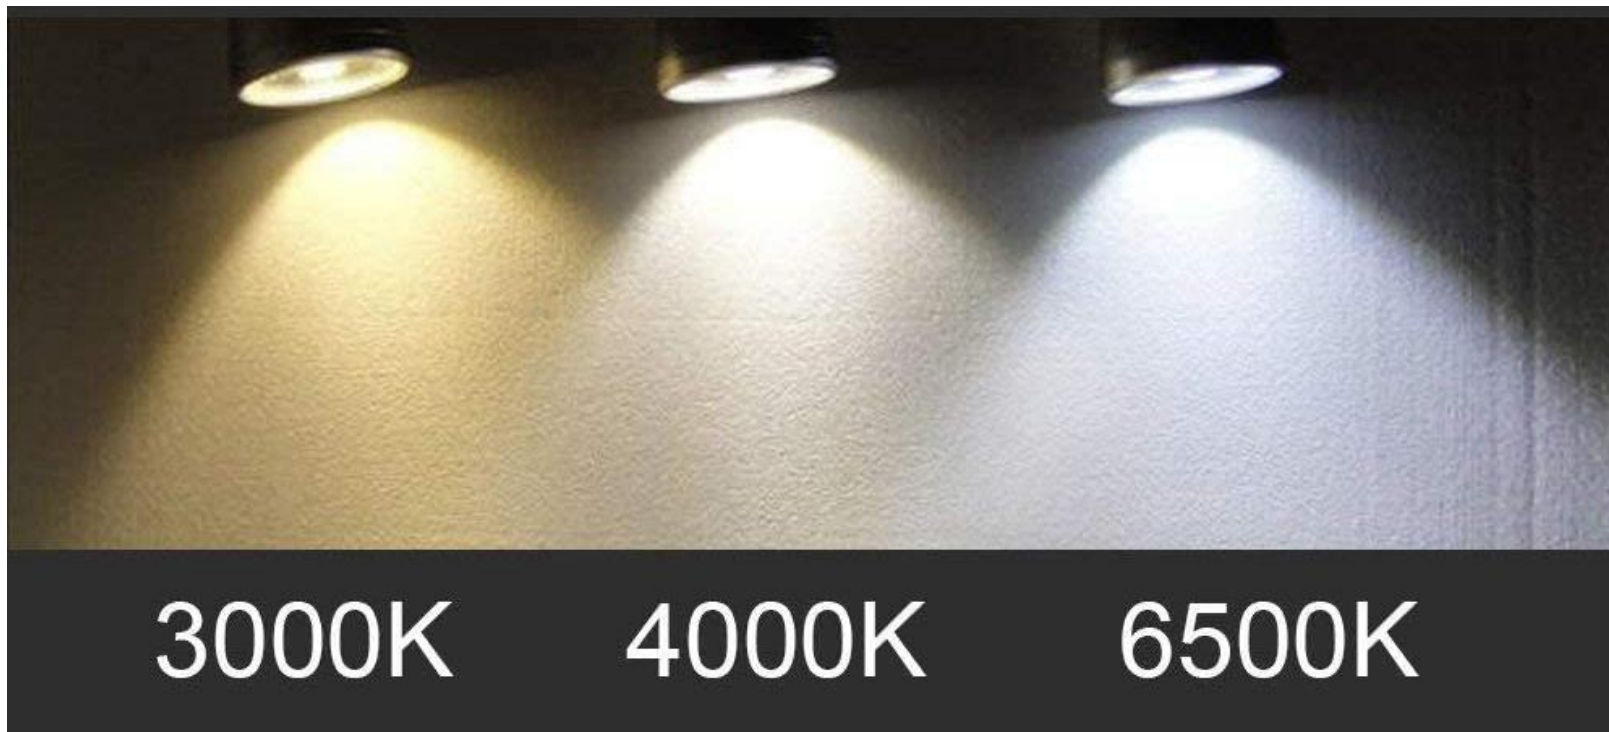

Одна лампа – три цветовые температуры!

Выбирайте цветовую температуру под Ваше настроение. Управляя обычным выключателем меняйте цветовую температуру 3000K-4000K-6500K при помощи технологии StepDimm (шаговое диммирование)

ХАРАКТЕРИСТИКИ

- Тип лампы: ЛОН А60 / Шар;
- Цоколь: E27/E14;
- Мощность: 9,5Вт/7Вт;
- Световой поток: 820Лм/470Лм;
- КЦТ: **3000К-4000К-6500К**;
- Коэффициент пульсации: IRF<5%;
- Индекс цветопередачи: Ra>80;
- Срок службы: 15 лет;
- Гарантия: 1 год.